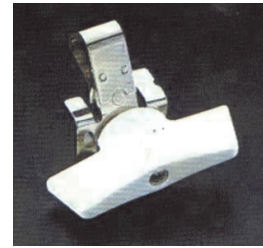

articoli per la casa

MET250200 **APRISCATOLE A FARFALLA** Bl. 10

APDELUXE **APRISCATOLE DELUXE** BLISTER

TCORONA **TAPPI A CORONA PICCOLI** Ø 26,5
 TCORONAG **TAPPI A CORONA GIGANTI** Ø 29

GBOTTIGLIE **GUARNIZIONI BOTTIGLIE** Pz. 10 BL.
 GARBANELLA **GUARNIZIONI ARBANELLE** Pz. 3 BL.

IMBUTI MOPLEN BIANCO

- IMBUTO15 Ø cm. 15
- IMBUTO21 cm. 21
- IMBUTO25 cm. 25
- IMBUTO30 cm. 30
- IMBUTO35 cm. 35

1

2

TAPPATRICI A CORONA

- 1 TAPCORONA **A LEVA 2 CAMPANE**
- 2 TAPCORONET **2 LEVE**

MET183300 **RIDUTTORE FORNELLI** *Sfuso*
 MET203302 **RIDUTTORE FORNELLI** *Bl. Pz. 2*