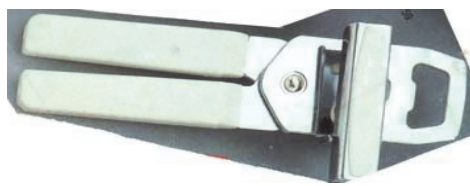

articoli per la casa

MET250200 **APRISCATOLE A FARFALLA** Bl. 10

APDELUXE **APRISCATOLE DELUXE** BLISTER

TCORONA **TAPPI A CORONA PICCOLI** Ø 26,5
 TCORONAG **TAPPI A CORONA GIGANTI** Ø 29

GBOTTIGLIE **GUARNIZIONI BOTTIGLIE** Pz. 10 BL.
 GARBANELLA **GUARNIZIONI ARBANELLE** Pz. 3 BL.

IMBUTI MOPLEN BIANCO

- IMBUTO15 Ø cm. 15
- IMBUTO21 cm. 21
- IMBUTO25 cm. 25
- IMBUTO30 cm. 30
- IMBUTO35 cm. 35

1

2

TAPPATRICI A CORONA

- 1 TAPCORONA **A LEVA 2 CAMPANE**
- 2 TAPCORONET **2 LEVE**

MET183300 **RIDUTTORE FORNELLI** *Sfuso*
 MET203302 **RIDUTTORE FORNELLI** *Bl. Pz. 2*