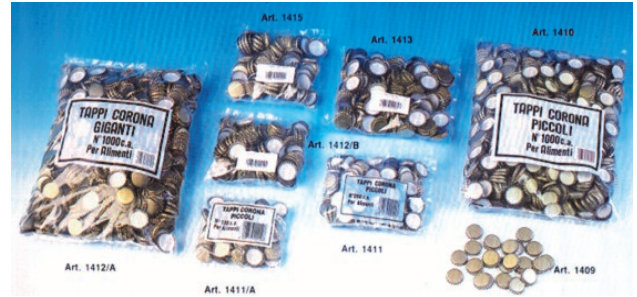

articoli per la casa

MET250200 **APRISCATOLE A FARFALLA** Bl. 10

APDELUXE **APRISCATOLE DELUXE** BLISTER

TCORONA **TAPPI A CORONA PICCOLI** Ø 26,5
 TCORONAG **TAPPI A CORONA GIGANTI** Ø 29

GBOTTIGLIE **GUARNIZIONI BOTTIGLIE** Pz. 10 BL.
 GARBANELLA **GUARNIZIONI ARBANELLE** Pz. 3 BL.

IMBUTI MOPLEN BIANCO

- IMBUTO15 Ø cm. 15
- IMBUTO21 cm. 21
- IMBUTO25 cm. 25
- IMBUTO30 cm. 30
- IMBUTO35 cm. 35

1

2

TAPPATRICI A CORONA

- 1 TAPCORONA **A LEVA 2 CAMPANE**
- 2 TAPCORONET **2 LEVE**

MET183300 **RIDUTTORE FORNELLI** *Sfuso*
 MET203302 **RIDUTTORE FORNELLI** *Bl. Pz. 2*